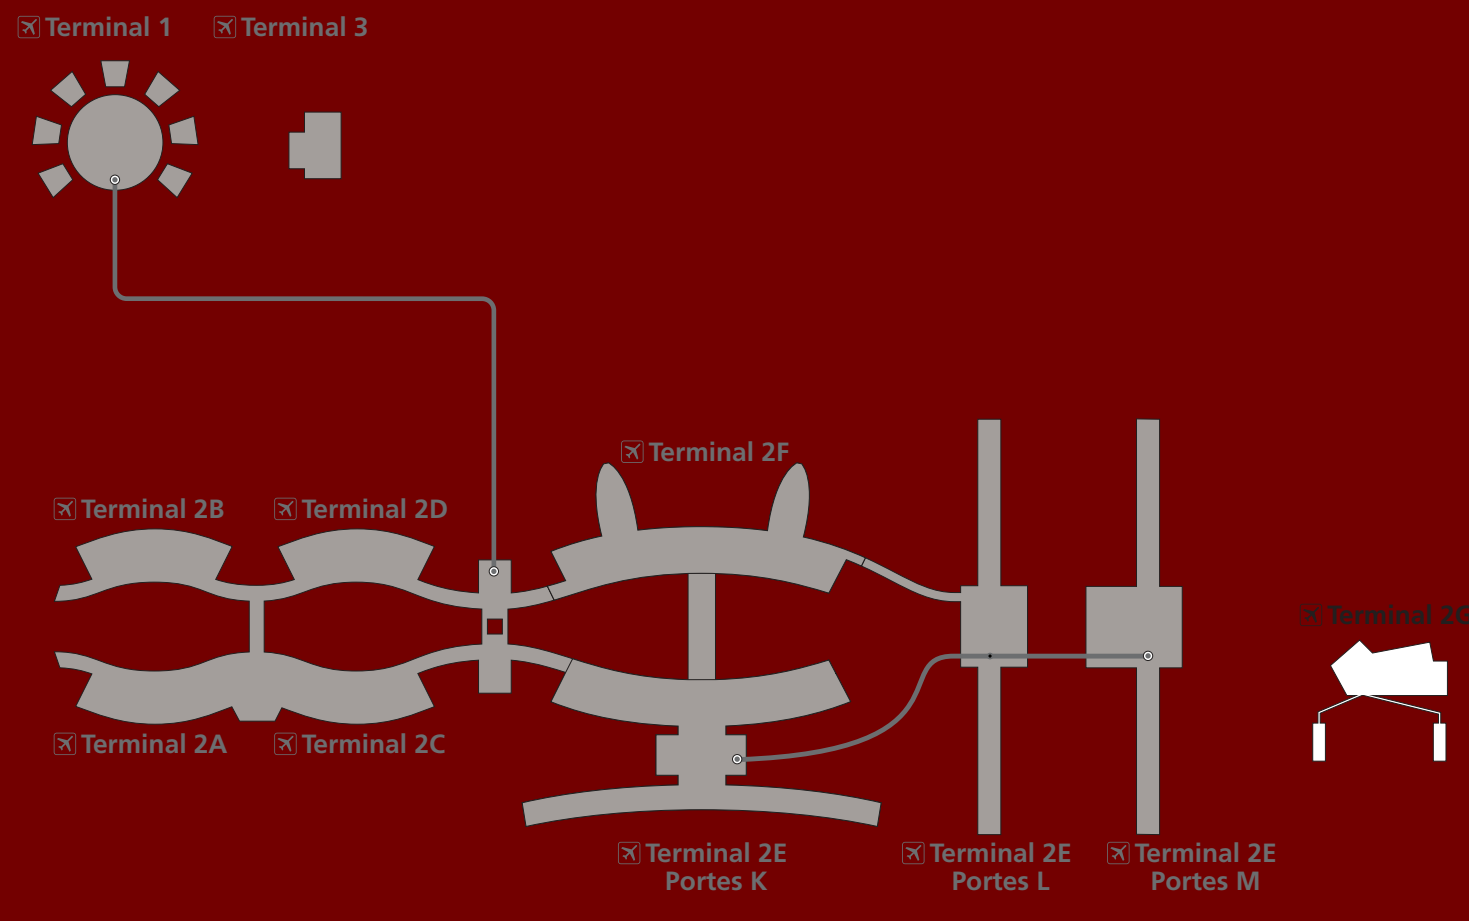

Terminal 2G

zone sous douane
Airside

Services

- Distributeur de billets
  Cash Dispenser
- Espace bébé
  Baby care
- Espace détente
  Rest Area
- Espace fumeurs
  Smoking Area
- Espace jeux
  Video Games Corner
- Espace travail
  Workstation
- Toilettes
  Toilets

Services compagnies Airline Services

	Niveau 1 Level 1	Autres niveaux Other Levels
Salons Lounges		
Air France	25 *	-
Comptoirs Counters		
Air France	20 *	Niveau 0
Services		
Excédents bagages Air France Air France Excess Baggage	-	Niveau 0
Service bagages Air France Air France Baggage Enquiries	-	Niveau 0 *

Bars et restaurants Bars and Restaurants

	Niveau 1 Level 1	Autres niveaux Other Levels
Bert's	21 *	-
Illy	28 *	-
Paul	-	Niveau 0

Commerces Shops

	Niveau 1 Level 1	Autres niveaux Other Levels
Alcools - Beauté - Gastronomie - Tabac Alcohol - Cosmetics - Gourmet Food - Tobacco		
Buy Paris Duty Free	27 *	-
Ladurée	29 *	-
Divertissement - Presse - Multimedia Entertainment - Press - Multimedia		
Relay	22 *	Niveau 0
Bois - Mode - Accessoires Leather - Fashion - Accessories		
Buy Paris Collection	24 *	-