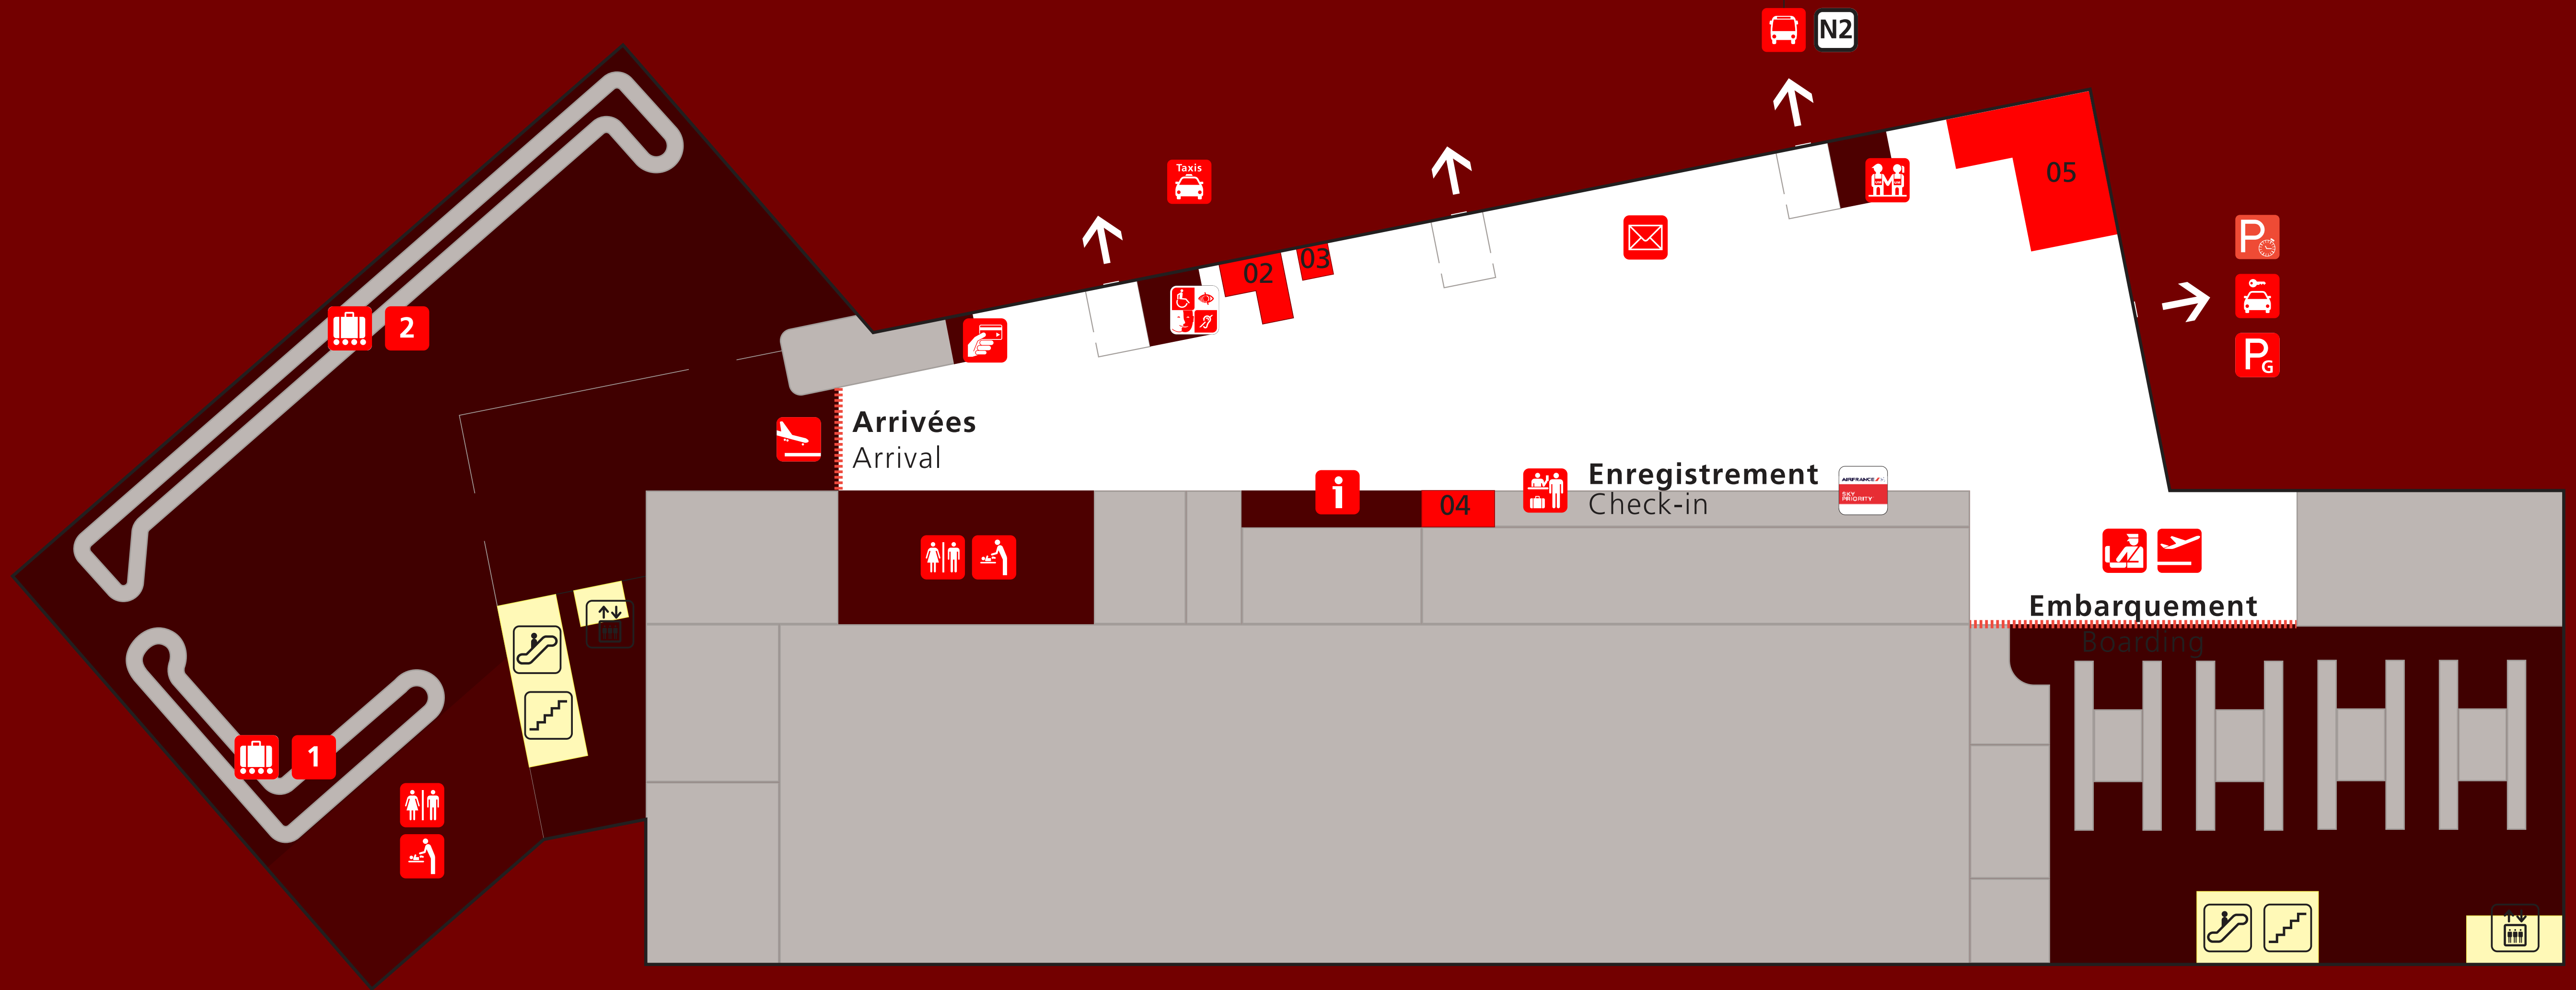

# Terminal 2G

-  zone publique  
Landside
-  zone sous douane  
Airside
-  Bagages  
Baggages Claim
-  Contrôle sûreté  
Security Check
-  Enfants non accompagnés  
Unaccompanied Minors
-  Parking  
Car Park
-  Taxis
-  Location de voitures  
Car Rental
-  Navette Aéroport  
Shuttle Bus

-  Boîte aux lettres  
Mailbox
-  Distributeur de billets  
Cash Dispenser
-  Dépose minute
-  Espace bébé  
Babycare
-  Espace PHMR  
PMR Area
-  Information
-  Toilettes  
Toilets

Services compagnies Airline Services	Niveau 0 Level 0	Autres niveaux Other Levels
	<b>Salons</b> Lounges	-
<b>Air France</b>	-	Niveau 1 *
<b>Comptoirs</b> Counters	-	Niveau 1 *
<b>Air France</b>	-	Niveau 1 *
<b>Services</b>	-	-
<b>Excédents bagages Air France</b> Air France Excess Baggage	03	-
<b>Service bagages Air France</b> Air France Baggages Enquiries	04	-

\* Situé en zone réservée  
Restricted Area Shop

# Terminal 2G

zone sous douane  
Airside