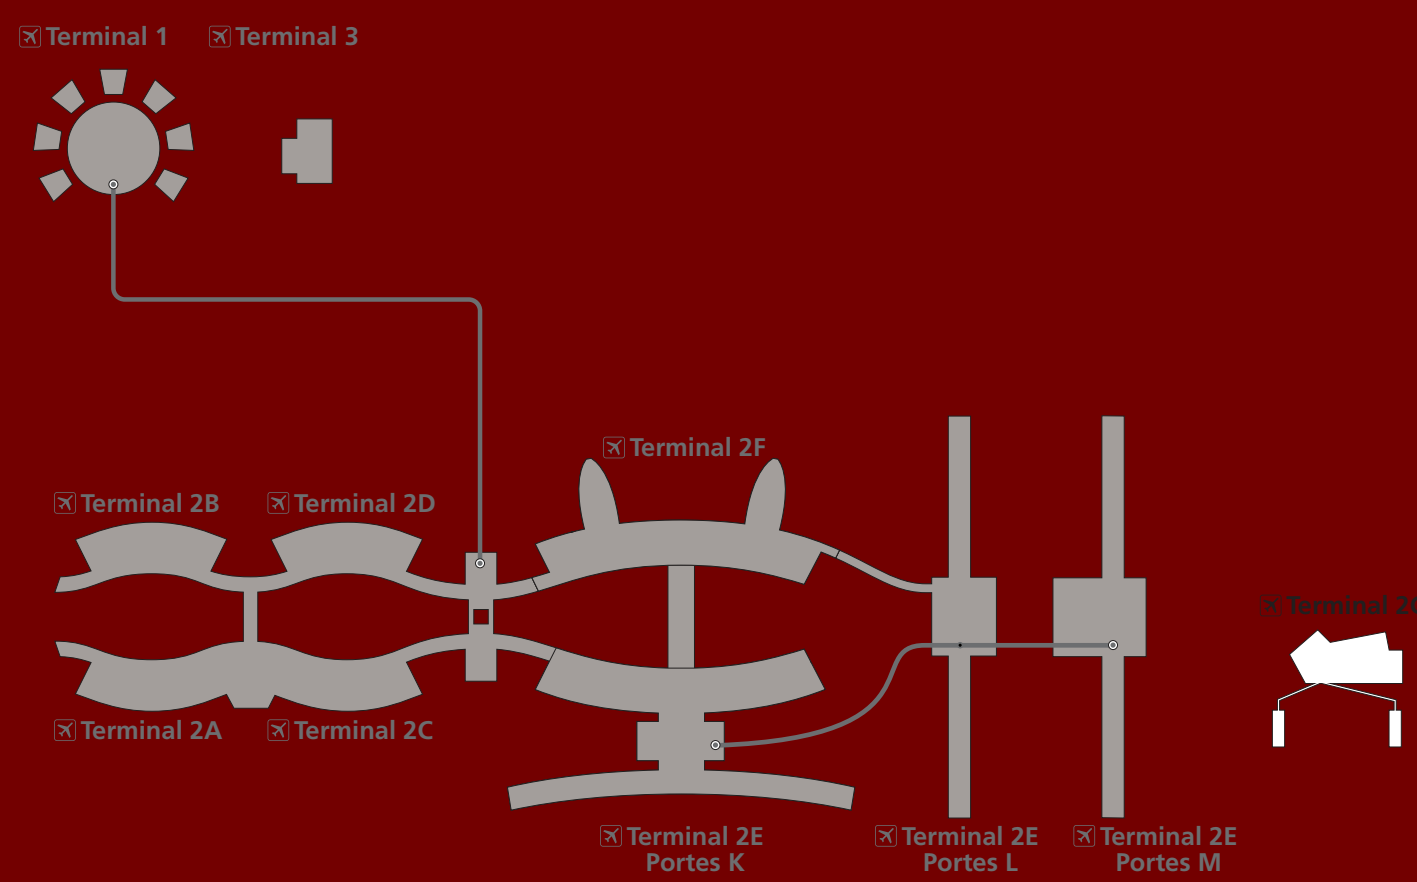

# Terminal 2G

-  zone publique  
Landside
-  zone sous douane  
Airside
-  Bagages  
Baggages Claim
-  Contrôle sûreté  
Security Check
-  Enfants non accompagnés  
Unaccompanied Minors
-  Parking  
Car Park
-  Taxis
-  Location de voitures  
Car Rental
-  Navette Aéroport  
Shuttle Bus

-  Boîte aux lettres  
Mailbox
-  Distributeur de billets  
Cash Dispenser
-  Dépose minute
-  Espace bébé  
Babycare
-  Espace PHMR  
PMR Area
-  Information
-  Toilettes  
Toilets

Services compagnies Airline Services	Niveau 0 Level 0	Autres niveaux Other Levels
	<b>Salons</b> Lounges	-
<b>Air France</b>	-	Niveau 1 *
<b>Comptoirs</b> Counters	-	Niveau 1 *
<b>Air France</b>	-	Niveau 1 *
<b>Services</b>	-	-
<b>Excédents bagages Air France</b> Air France Excess Baggage	03	-
<b>Service bagages Air France</b> Air France Baggages Enquiries	04	-