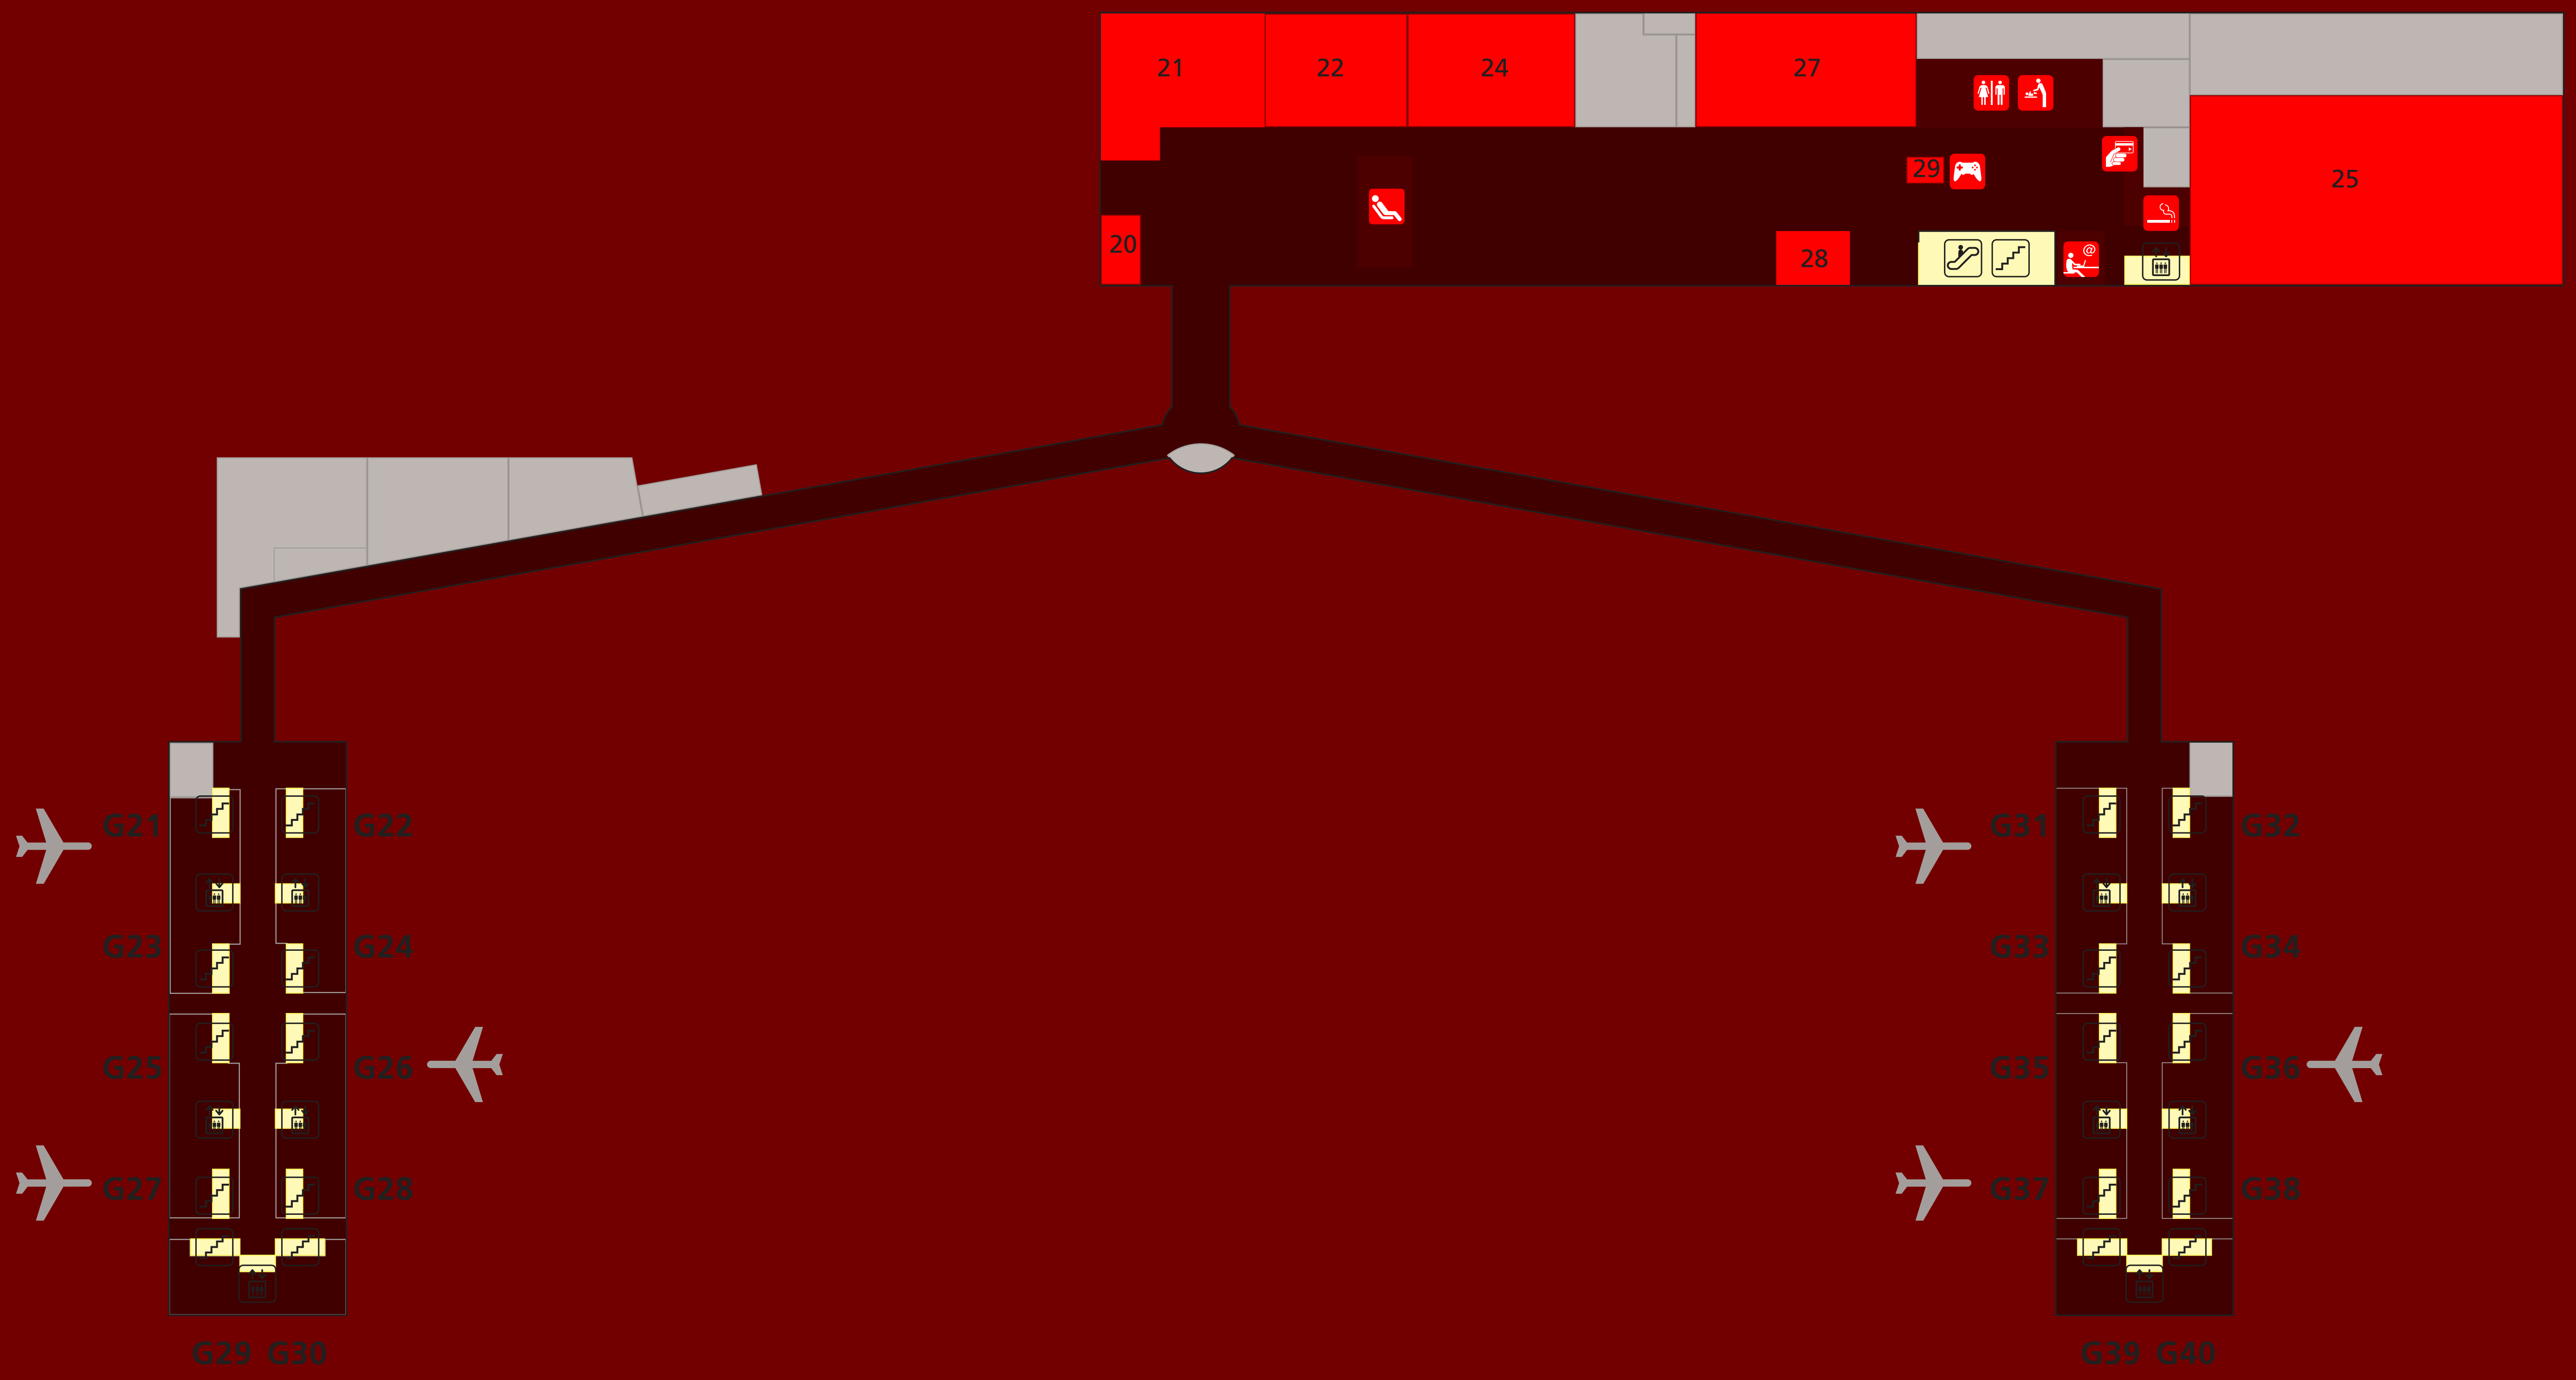

Terminal 2G

zone sous douane
Airside

Services

- Distributeur de billets
  Cash Dispenser
- Espace bébé
  Baby care
- Espace détente
  Rest Area
- Espace fumeurs
  Smoking Area
- Espace jeux
  Video Games Corner
- Espace travail
  Workstation
- Toilettes
  Toilets

Services compagnies Airline Services

	Niveau 1 Level 1	Autres niveaux Other Levels
Salons Lounges		
Air France	25 *	-
Comptoirs Counters		
Air France	20 *	Niveau 0
Services		
Excédents bagages Air France Air France Excess Baggage	-	Niveau 0
Service bagages Air France Air France Baggage Enquiries	-	Niveau 0 *

Bars et restaurants Bars and Restaurants

	Niveau 1 Level 1	Autres niveaux Other Levels
Bert's	21 *	-
Illy	28 *	-
Paul	-	Niveau 0

Commerces Shops

	Niveau 1 Level 1	Autres niveaux Other Levels
Alcools - Beauté - Gastronomie - Tabac Alcohol - Cosmetics - Gourmet Food - Tobacco		
Buy Paris Duty Free	27 *	-
Ladurée	29 *	-
Divertissement - Presse - Multimedia Entertainment - Press - Multimedia		
Relay	22 *	Niveau 0
Bois - Mode - Accessoires Leather - Fashion - Accessories		
Buy Paris Collection	24 *	-